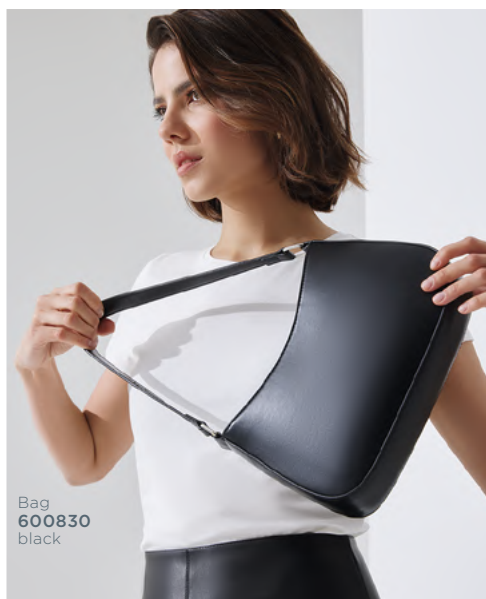

NEW PRODUCTS

Crescent Bag
600827
beige

Wallet
600833
beige
with trendy
texture

600827
2800P **2099P**

600833
1200P **899P**

Mini Bag
600826
olive

600826
1600P **1199P**

600830
2700P **1999P**