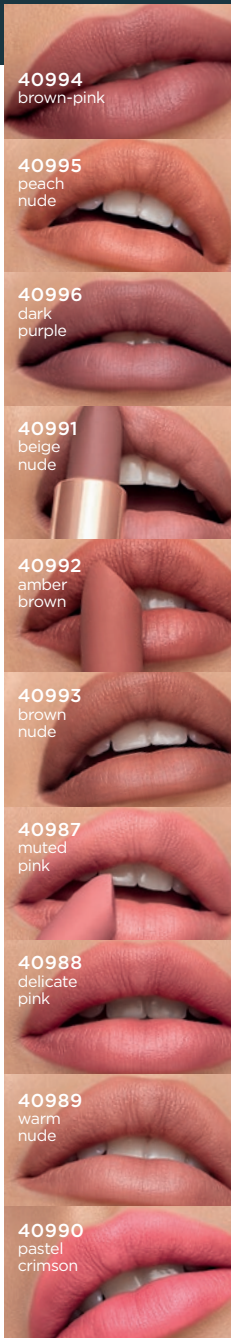

013491

1200* **799***

Ø24/26/28 cm

910014

1800* **1199***

40994 brown-pink

40995 peach nude

40996 dark purple